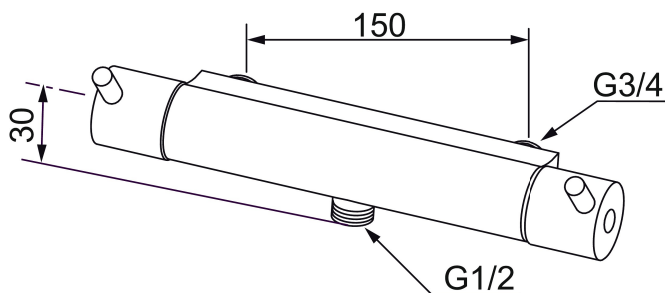

## Mora Safe Duschthermostat

Der Mora Safe Duschthermostat ist für anspruchsvolle Einsatzbedingungen entwickelt worden, in denen Robustheit, Zuverlässigkeit und Sicherheit im Mittelpunkt stehen. Bedienelemente, Anschlagringe und Gehäuse wurden in solidem Messing ausgeführt und halten auch starken Beanspruchungen stand. Die bewährte Mora-Thermostatkartusche bietet höchste Regelgenauigkeit auch bei schwierigen Installationsbedingungen. Druckabfall auf der Kaltwasserseite wird augenblicklich kompensiert, im Extremfall schließt die Armatur vollständig.