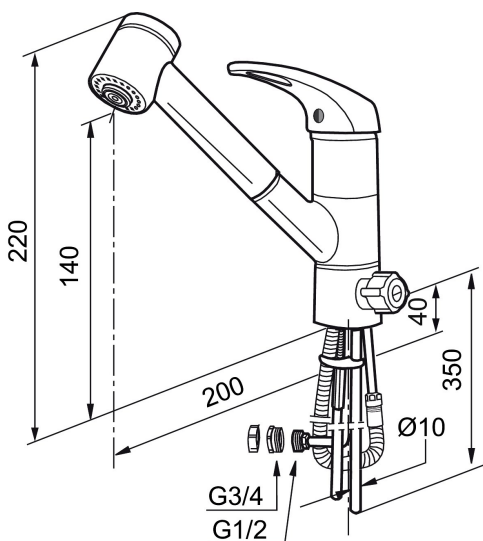

Mora Spültisch-Einhebelmischer mit ausziehbarer Geschirrbrause

Die Philosophie der Armaturenserie Mora Cera: Schlichte Eleganz, Top-Qualität, langlebig und robust. Und mit Mora ESS und Mora Turbo Jet leistet sie im täglichen Einsatz einen wertvollen Beitrag zu Wasser und Energieeinsparungen. Die ausziehbare Geschirrbrause ist zwischen Standard- und Brausestrahl umstellbar und sorgt für hohe Flexibilität.

Artikel-Nr.: 702253

Ausführung: Chrom

Unique characteristics

Backflow protection unit type

- ESS (Energie-Spar-System)
- Mit Geräteanschlussventil - Bitte beachten: Nicht umstellbar auf Warmwasser
- Mit ausziehbarer Geschirrbrause, umstellbar zwischen Standard- und Brausestrahl
- Ausziehbare Schlauchlänge 70 cm
- Eigensicher gem. EU Norm EN 1717
- Lochdurchmesser Ø33-35 mm