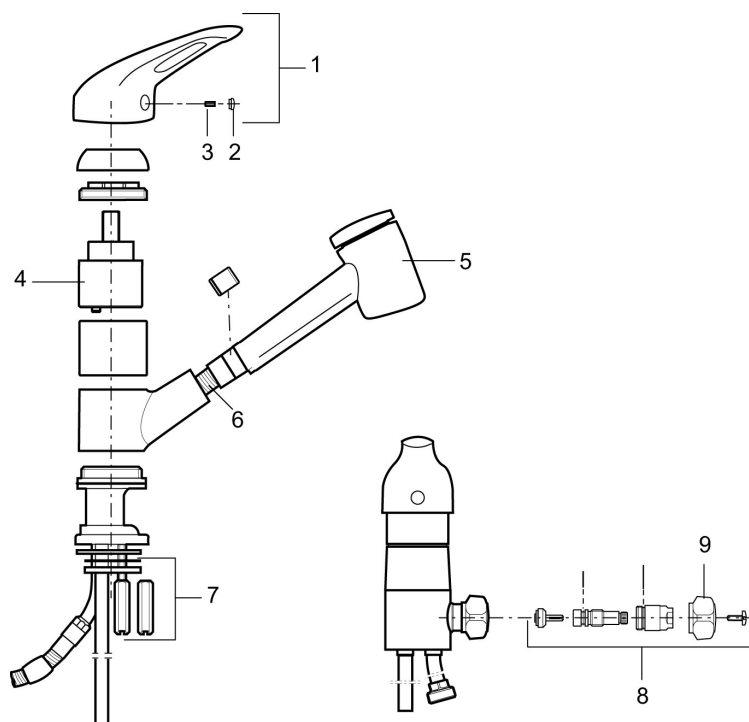

## Mora Spültisch-Einhebelmischer mit ausziehbarer Geschirrbrause

Die Philosophie der Armaturenserie Mora Cera: Schlichte Eleganz, Top-Qualität, langlebig und robust. Und mit Mora ESS und Mora Turbo Jet leistet sie im täglichen Einsatz einen wertvollen Beitrag zu Wasser und Energieeinsparungen. Die ausziehbare Geschirrbrause ist zwischen Standard- und Brausestrahl umstellbar und sorgt für hohe Flexibilität.

Artikel-Nr.: 702253

Ausführung: Chrom

Unique characteristics

Backflow protection unit type

- ESS (Energie-Spar-System)
- Mit Geräteanschlussventil - Bitte beachten: Nicht umstellbar auf Warmwasser
- Mit ausziehbarer Geschirrbrause, umstellbar zwischen Standard- und Brausestrahl
- Ausziehbare Schlauchlänge 70 cm
- Eigensicher gem. EU Norm EN 1717
- Lochdurchmesser Ø33-35 mm

# Mora Spültisch- Einhebelmischer mit ausziehbarer Geschirrbrause

Die Philosophie der Armaturenserie Mora Cera: Schlichte Eleganz, Top-Qualität, langlebig und robust. Und mit Mora ESS und Mora Turbo Jet leistet sie im täglichen Einsatz einen wertvollen Beitrag zu Wasser und Energieeinsparungen.

Die ausziehbare Geschirrbrause ist zwischen Standard- und Brausestrahl umstellbar und sorgt für hohe Flexibilität.

Artikel-Nr.: 702253