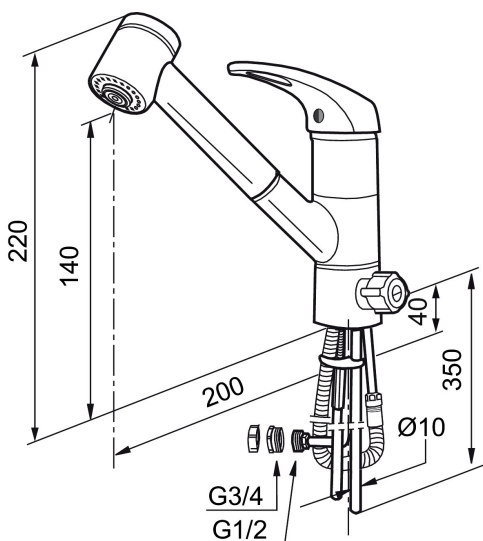

Artikel-Nr.: 702253

Ausführung: Chrom

Unique characteristics

Backflow protection unit type

- ESS (Energie-Spar-System)
- Mit Geräteanschlussventil - Bitte beachten: Nicht umstellbar auf Warmwasser
- Mit ausziehbarer Geschirrbrause, umstellbar zwischen Standard- und Brausestrahl
- Ausziehbare Schlauchlänge 70 cm
- Eigensicher gem. EU Norm EN 1717
- Lochdurchmesser Ø33-35 mm