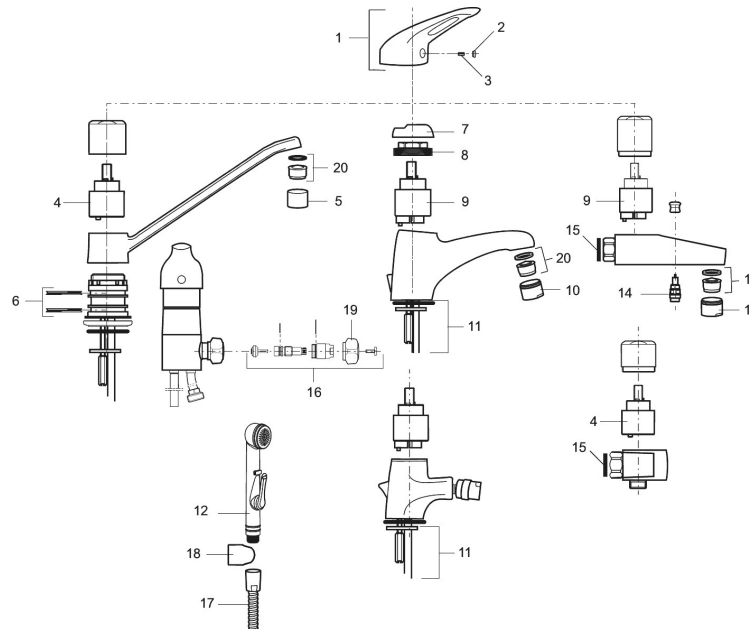

## MORA CERA Spültisch-Einhebelmischer

Artikel-Nr.: 702248

Ausführung: Chrom

- **Ausgelaufen 2013**
- Mit Geräteanschlussventil - Bitte beachten: Nicht umstellbar auf Warmwasser
- ESS (Energie-Spar-System)
- Mit Schwenkauslauf 120°
- Lochdurchmesser Ø29-35 mm

# MORA CERA Spültisch- Einhebelmischer

Artikel-Nr.: 702248

## Ersatzteilliste

NO.	ART.NR	AUSFÜHRUNG
1	708294.AE	Bügelhebel, ESS
2	708024.AE	Markierungsplättchen
3	708023.AE	Schraube
4	708007.AE	Kartusche für Duschbatterien
4	708499.AE	Kartusche für Spültisch ESS
5	131410.AE	Gehäuse M22 innen
6	309096.AE	Dichtungsringe 43/37x4
7	708011.AE	Afdekkap
8	708010.AE	Vergrendelingsmoer
9	708006.AE	Kartusche für Bidebatterien
9	708498.AE	Kartusche für Waschtisch ESS
10	131413.AE	Gehäuse M24 außen
11	708345.AE	Befestigungssatz Waschtisch
12	S600206	Selbstschliessende Handbrause, chrom
12	309276.20AE	Selbstschließende Handdusche
13	131400.AE	Einsatz für Strahlregler, 11–15 l/min von 300 kPa

NO.	ART.NR	AUSFÜHRUNG
14	459262.AE	Umsteller
15	709339.AE	Dichtung
16	708343.AE	Oberteil für Warmwasserabsperung mit Griff
17	S600207	Duschschlauch 1500mm, Hochdruck, Metall
18	130732.AE	Wandhalter
19	309174.AE	Handrad für Gerätenanschlussventil
20	131398.AE	Einsatz für Strahlregler, 9–11 l/min von 300 kPa