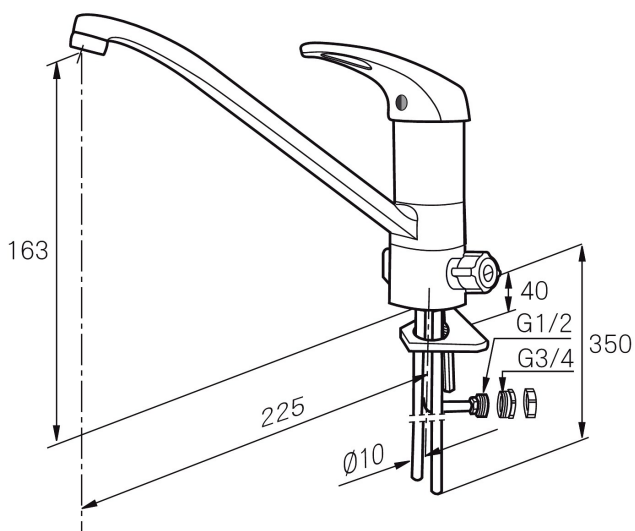

MORA CERA Spültisch-Einhebelmischer

Artikel-Nr.: 702248

Ausführung: Chrom

- **Ausgelaufen 2013**
- Mit Geräteanschlussventil - Bitte beachten: Nicht umstellbar auf Warmwasser
- ESS (Energie-Spar-System)
- Mit Schwenkauslauf 120°
- Lochdurchmesser Ø29-35 mm

Unique characteristics