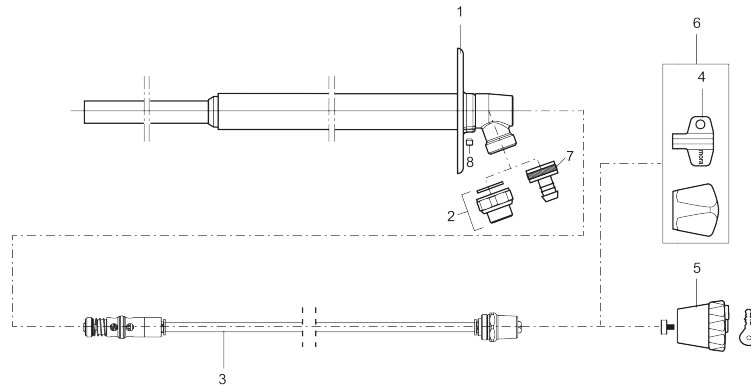

## MORA GARDEN gevelkraan

Artikelnummer: 700985

Omschrijving: Chrom, L = 500 mm

- Sleutel meegeleverd
- Met instelbare wandrozet
- Soldeer-, druk- en schroefdraadaansluiting
- Slangaansluiting G3/4
- DVGW-geteste uitvoering
- Buisbeluchting en terugslagventiel in de vorstvrije zone geplaatst

### Onderdelen lijst

NR.	ARTIKELNR.	OMSCHRIJVING
1	409292.AE	Montage plaat
2	640000.AE	Verbindingsstuk, 1/2" ext - 3/4" int, met afdichting
3	409267.AE	Spindel compleet, L= 150 mm / Totale lengte / incl bovendeeel ca. 230 mm
3	409318.AE	Spindel compleet, L = 200 mm / Totale lengte / incl bovendeeel ca. 280 mm
3	409268.AE	Spindel compleet, L = 300 mm / Totale lengte / incl bovendeeel ca. 380 mm
3	409269.AE	Spindel compleet, L = 400 mm / Totale lengte / incl bovendeeel ca. 480 mm
3	409270.AE	Spindel compleet, L = 500 mm / Totale lengte / incl bovendeeel ca. 580 mm
4	630520.AE	Sleutel, enkel
4	630520.AC	Sleutel, 10 stuks
5	409213.AE	Afsluitbare greep
6	409304.AE	Metalen knop und sleutel
7	709563.AE	Slangaansluiting G3/4
8	409176.AE	Schroef M6x6