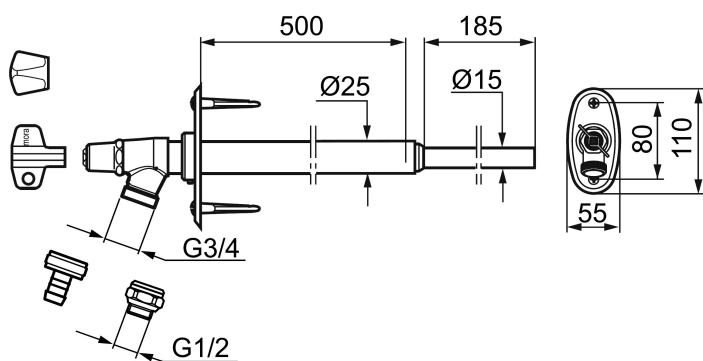

## MORA GARDEN gevelkraan

Artikelnummer: 700985

Omschrijving: Chrom, L = 500 mm

- Sleutel meegeleverd
- Met instelbare wandrozet
- Soldeer-, druk- en schroefdraadaansluiting
- Slangaansluiting G3/4
- DVGW-geteste uitvoering
- Buisbeluchting en terugslagventiel in de vorstvrije zone geplaatst

Unieke karaktereigenschappen

Type terugstroombeveiliging **HD**

### Onderdelen lijst

NR.	ARTIKELNR.	OMSCHRIJVING
1	409292.AE	Montage plaat
2	640000.AE	Verbindingsstuk, 1/2" ext - 3/4" int, met afdichting
3	409267.AE	Spindel compleet, L= 150 mm / Totale lengte / incl bovendeeel ca. 230 mm
3	409318.AE	Spindel compleet, L = 200 mm / Totale lengte / incl bovendeeel ca. 280 mm
3	409268.AE	Spindel compleet, L = 300 mm / Totale lengte / incl bovendeeel ca. 380 mm
3	409269.AE	Spindel compleet, L = 400 mm / Totale lengte / incl bovendeeel ca. 480 mm
3	409270.AE	Spindel compleet, L = 500 mm / Totale lengte / incl bovendeeel ca. 580 mm
4	630520.AE	Sleutel, enkel
4	630520.AC	Sleutel, 10 stuks
5	409213.AE	Afsluitbare greep
6	409304.AE	Metalen knop und sleutel
7	709563.AE	Slangaansluiting G3/4
8	409176.AE	Schroef M6x6