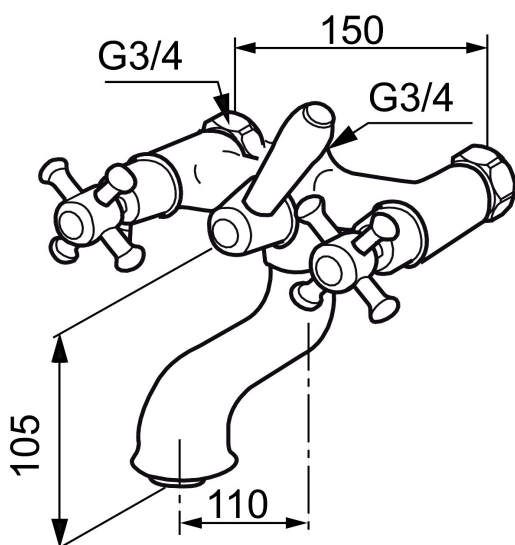

Unikke egenskaber

Togrebsarmatur, Mora Classic

Mora Classic er en eksklusiv vandhaneserie, der genopliver de gamle designidealer med de runde og kraftige former. Alle dele er fremstillet i metal, i ægte Morakvalitet. Mora Classic karbatteri giver dig, ud over komfort og tryghed, den detalje, der skaber helheden i dit badeværelse. Keramisk tætning er standard. Moderne teknik i klassisk udformning, når den er bedst.

Artikel-nummer:

700631.0065

VVS:

726432590

Flow 3 bar: 27,8

l/m

Beskrivelse: Krom/guld

- Væghængt til kar og bruser.
- Fast tud og omskifter.
- 100 mm fremspring.
- Passer til Mora Classic Family.
- 150-153 c/c.