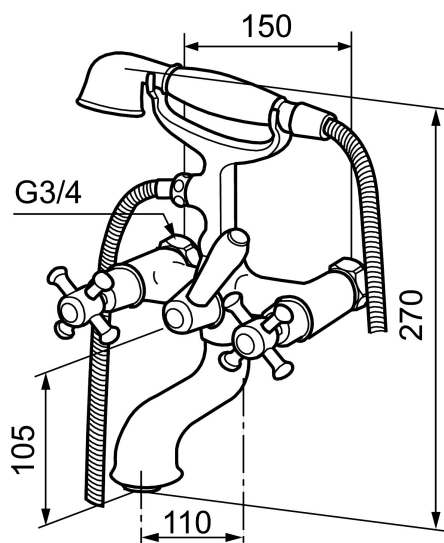

Unikke egenskaber

Togrebsarmatur, Mora Classic

Mora Classic er en eksklusiv vandhaneserie, der genopliver de gamle designidealer med de runde og kraftige former. Alle dele er fremstillet i metal, i ægte Morakvalitet. Mora Classic karbatteri giver dig, ud over komfort og tryghed, den detalje, der skaber helheden i dit badeværelse. Keramisk tætning er standard. Moderne teknik i klassisk udformning, når den er bedst.

Artikel-nummer: 700624.0065 VVS: 726437590

Beskrivelse: Krom/guld

- Væghængt til kar og bruser.
- Med slange, håndbruser, fast tud og omskifter.
- 100 mm fremspring.
- 150-153 c/c.