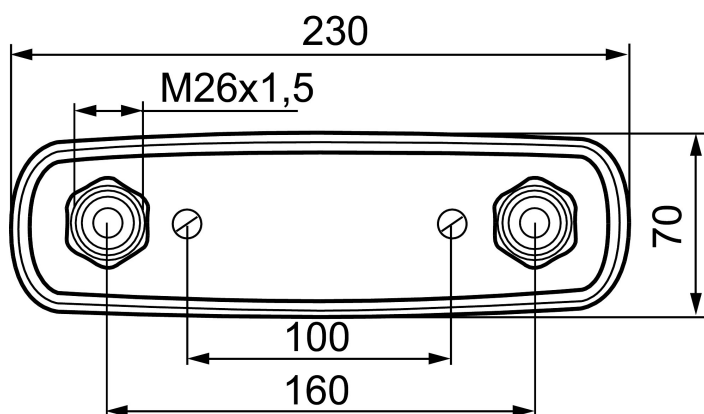

## Blandarfäste 160 c/c, PE-X-, PE-RT-, PB- och multilayer-rör

Art.nr: 632408 RSK: 8532063

Utförande: Krom, D: Ø15

Unika egenskaper

- För dold rördragning
- Typgodkänd
- Rörskarven hamnar utanför vägglivet
- Med skruvar och vägg tätning
- Med dräneringshål

### Kopplingarna är godkända för:

- PE-X enligt EN ISO 15875: 15x2.5, 16x2.0 & 16x2.2
- PE-RT enligt EN ISO 22391: 15x2.5 & 16x2.2
- PB enligt EN ISO 15876: 16x2.0