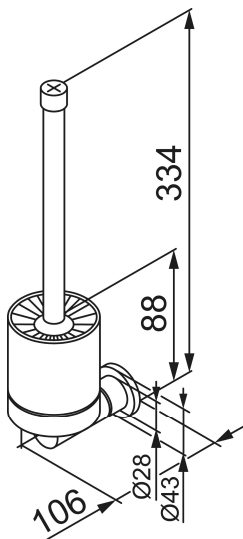

## MORA INXX II toalettborste

Mora Armatur's toalettborste erbjuder en hygienisk funktion i en stilren rörformig silhuett.

Erbjuder en hygienisk funktion i en stilren silhuett som höjer designkänslan i ditt badrum. Toalettborsten är väggmonterad för att skapa stabilitet och har ett längre handtag för enkel användning. Finns i en mattsvart eller mattvit nyans, borstad och polerad mässing samt i krom.

Art.nr: 521053 RSK: 8714276

Utförande: Krom

- Med skruv och plugg