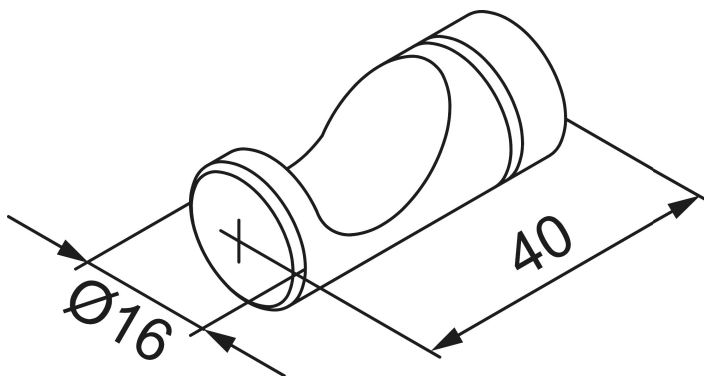

- Ruuvilla ja tulpalla