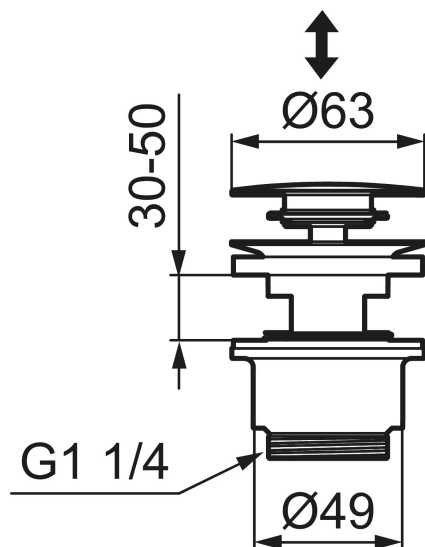

Unikke egenskaber

Bundventil med klikfunktion

Push down-ventilerne fås i samme overflader som håndvaskarmaturene.

Artikel-nummer: 520185.25

Beskrivelse: Rustik messing

- Med overløb.
- Dybde under vask: 39 mm.