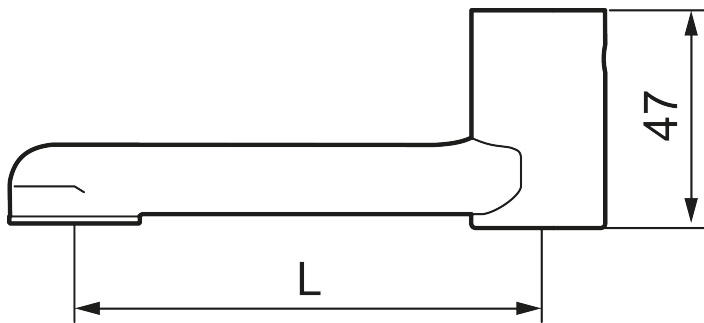

## Ausläufe

Artikel-Nr.: 459515

Ausführung: Auslauf, L=150 mm, Fixierung möglich, 7 l/min

- Ausläufe, ganz schwenkbar, passend zu Mora MMIX W5 und Mora Cera W5 Wandbatterien + 9000E
- Mit Luftsprudler
- Ausläufe in Länge 100mm und 150mm können auf 0° Schwenkradius begrenzt werden. Fixierung im Lieferumfang enthalten
- Für die Ausläufe ab 250 mm Länge sind Schwenkbegrenzungen 60°, 85° oder 110° als Set erhältlich (Art.Nr. 209524.AE)