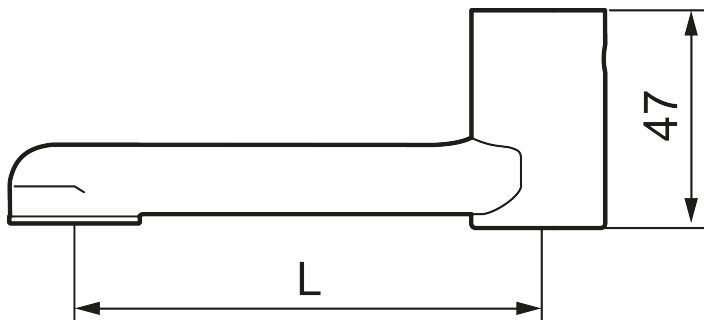

## Ausläufe

Artikel-Nr.: 459515

Ausführung: Auslauf, L=150 mm, Fixierung möglich, 7 l/min

- Ausläufe, ganz schwenkbar, passend zu Mora MMIX W5 und Mora Cera W5 Wandbatterien + 9000E
- Mit Luftsprudler
- Ausläufe in Länge 100mm und 150mm können auf 0° Schwenkradius begrenzt werden. Fixierung im Lieferumfang enthalten
- Für die Ausläufe ab 250 mm Länge sind Schwenkbegrenzungen 60°, 85° oder 110° als Set erhältlich (Art.Nr. 209524.AE)