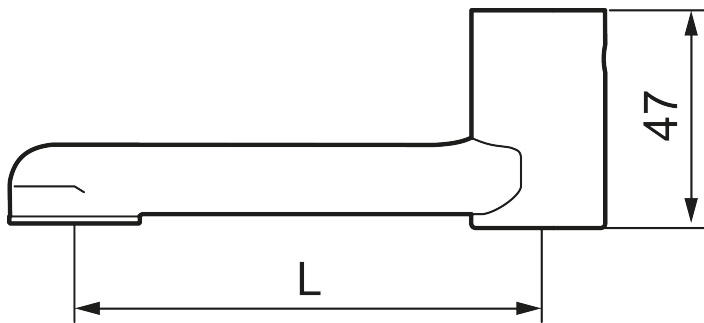

Unique characteristics

Ausläufe

Artikel-Nr.: 459510

Ausführung: Auslauf, L=100 mm, Fixierung möglich, 7 l/min

- Ausläufe, ganz schwenkbar, passend zu Mora MMIX W5 und Mora Cera W5 Wandbatterien + 9000E
- Mit Luftsprudler
- Ausläufe in Länge 100mm und 150mm können auf 0° Schwenkradius begrenzt werden. Fixierung im Lieferumfang enthalten
- Für die Ausläufe ab 250 mm Länge sind Schwenkbegrenzungen 60°, 85° oder 110° als Set erhältlich (Art.Nr. 209524.AE)