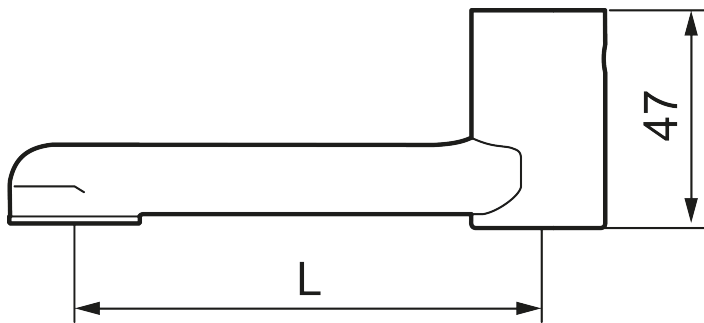

## Ausläufe

Artikel-Nr.: 459510

Ausführung: Auslauf, L=100 mm, Fixierung möglich, 7 l/min

- Ausläufe, ganz schwenkbar, passend zu Mora MMIX W5 und Mora Cera W5 Wandbatterien + 9000E
- Mit Luftsprudler
- Ausläufe in Länge 100mm und 150mm können auf 0° Schwenkradius begrenzt werden. Fixierung im Lieferumfang enthalten
- Für die Ausläufe ab 250 mm Länge sind Schwenkbegrenzungen 60°, 85° oder 110° als Set erhältlich (Art.Nr. 209524.AE)