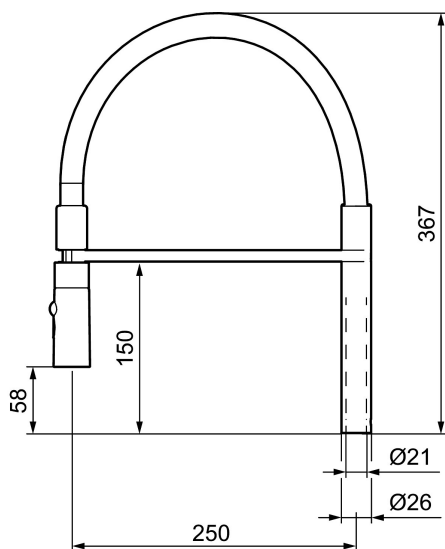

## Svingtud MORA ONE

Artikel-nummer: 409563.0084 VVS: 716268818

Beskrivelse: Krom, blå slange

- Til Mora One Miniprofi køkken.
- Spulerbruser med to forskellige vandstrålemuligheder.
- Høj svingtud 60°, 85°, 110° eller 360°.
- Eco (Energi- og vandbesparende perlator).