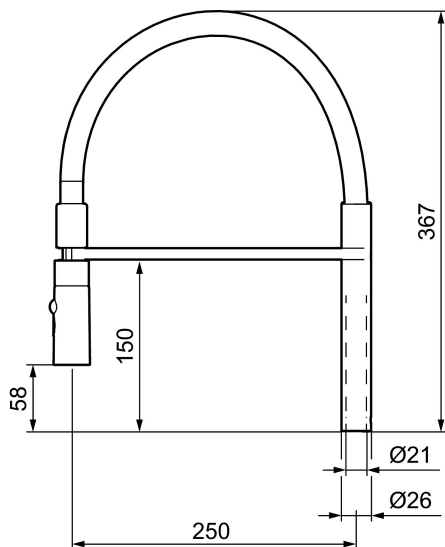

Unikke egenskaber

Svingtud MORA ONE

Artikel-nummer: 409563.0042 VVS: 716268812

Beskrivelse: Krom, grå slange

- Til Mora One Miniprofi køkken.
- Spulerbruser med to forskellige vandstrålemuligheder.
- Høj svingtud 60°, 85°, 110° eller 360°.
- Eco (Energi- og vandbesparende perlator).