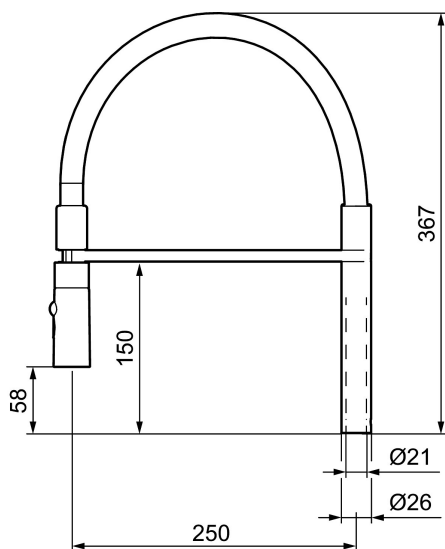

Unikke egenskaber

Svingtud MORA ONE

Artikel-nummer: 409563.0042 VVS: 716268812

Beskrivelse: Krom, grå slange

- Til Mora One Miniprofi køkken.
- Spulerbruser med to forskellige vandstrålemuligheder.
- Høj svingtud 60°, 85°, 110° eller 360°.
- Eco (Energi- og vandbesparende perlator).