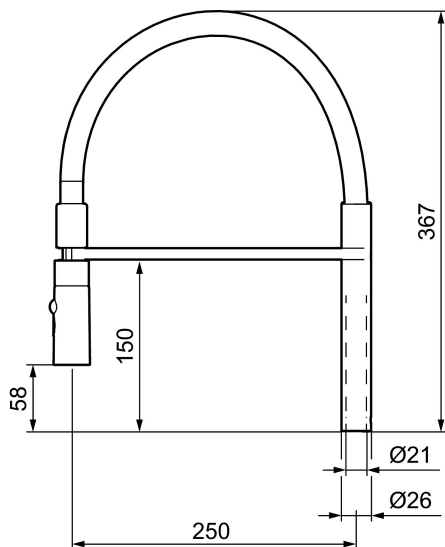

## Utloppspip, MORA ONE

Art.nr: 409563.0024 RSK: 8394024

Utförande: Pip, komplett, brun slang

- För MORA ONE miniprofi
- 2-stråligt munstycke (normal och sköljstråle)
- Eco (energi- och vattenbesparande strålsamlare)
- Svängbar pip 60°, 85°, 110° eller 360°
- OBS! Passar ej Mora Cera köksblandare med flexibel pip