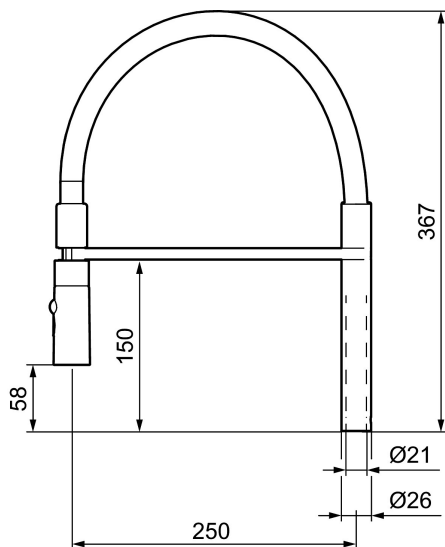

Unike funksjoner

Komplett overbygg med hånddusj

Art.no.: 409563.0024

Utførende: Krom, brun slange

- For MORA ONE miniprofi kjøkken