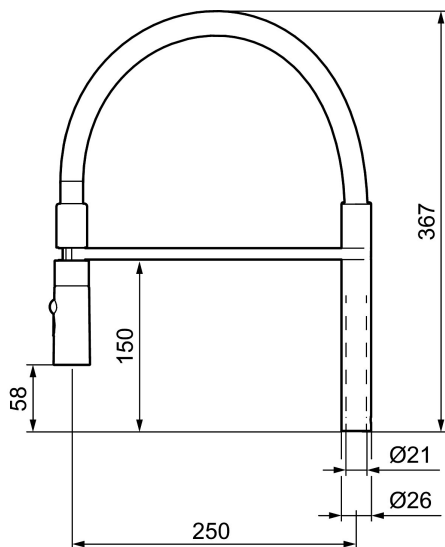

Unikke egenskaber

Svingtud MORA ONE

Artikel-nummer: 409563.0024 VVS: 716268813

Beskrivelse: Krom, brun slange

- Til Mora One Miniprofi køkken.
- Spulerbruser med to forskellige vandstrålemuligheder.
- Høj svingtud 60°, 85°, 110° eller 360°.
- Eco (Energi- og vandbesparende perlator).