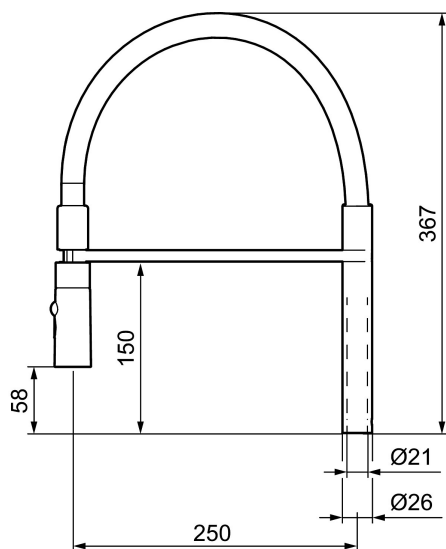

Unikke egenskaber

Svingtud MORA ONE

Artikel-nummer: 409563.0024 VVS: 716268813

Beskrivelse: Krom, brun slange

- Til Mora One Miniprofi køkken.
- Spulerbruser med to forskellige vandstrålemuligheder.
- Høj svingtud 60°, 85°, 110° eller 360°.
- Eco (Energi- og vandbesparende perlator).