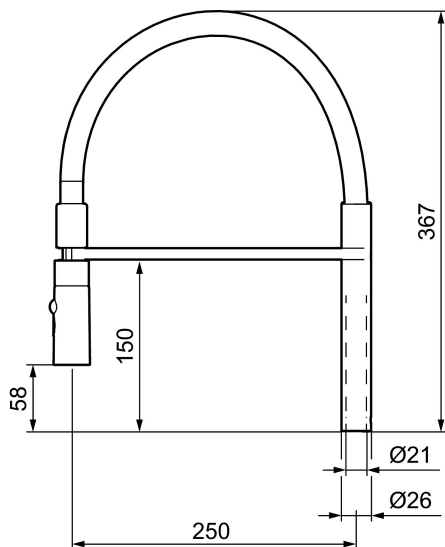

Unike funksjoner

Komplett overbygg med håndduj

Art.no.: 409563.0011

Utførende: Krom, sort slange

- For MORA ONE miniprofi kjøkken