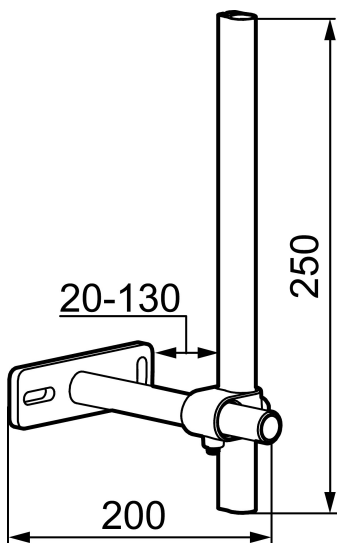

## Mora stabiliseringssett

Art.no.: 409340.AE

Utførende: Krom

- For Mora Armatur's ettgrepsbatterier
- Støtter opp blandedbatteriet og stiver opp benkeplaten
- Passer på blandedbatterier med 6 mm gjengestagg