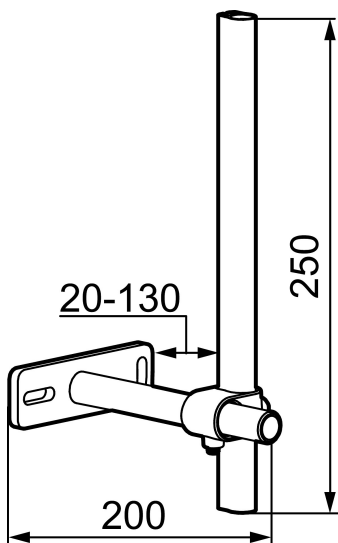

Unikke egenskaber

Stabiliseringsset

Artikel-nummer: 409340.AE

Beskrivelse: Metal

- Stabiliserer køkkenarmaturer med Soft PEX®-rør.