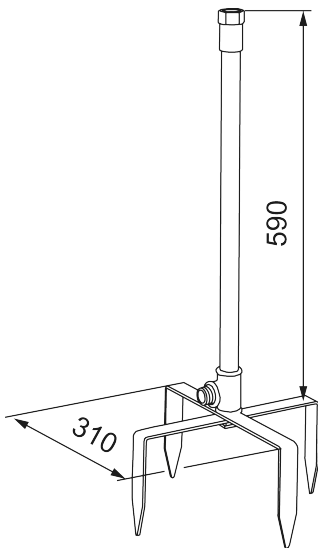

## Teline ulkosuihkulle

**Tuote-nro:** 400027

**Kuvaus:** Teräksen harmaa

- Lisävarusteet, jotka tekevät seinälle asennettavasta ulkosuihkusta vapaasti seisovna mallin.
- Alaosassa tukevat piikit, jotka työntyvät helposti maahan. Näin voit siirtää suihkua puutarhassasi – tai tuoda sen mukanaesi kesämökille.