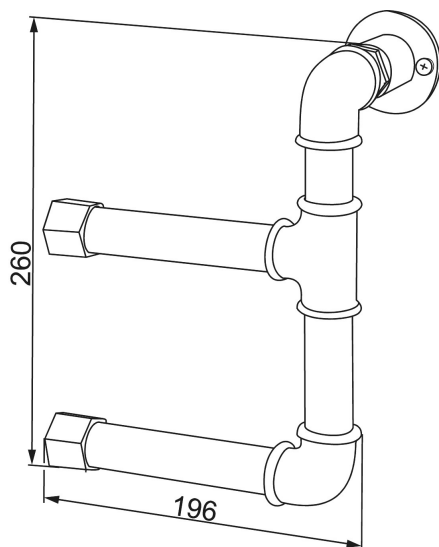

## Mora Garden toiletpapirholder dobbelt

Stilren og vægophængt toiletpapirholder til to toiletruller. Den industrielle og rustikke holder er tilbehør i en sort nuance, som hjælper med at skabe et unikt og personligt badeværelse.

Artikel-nummer: 400026

Beskrivelse: Sort

- Vægophængt toiletpapirholder til to toiletruller.