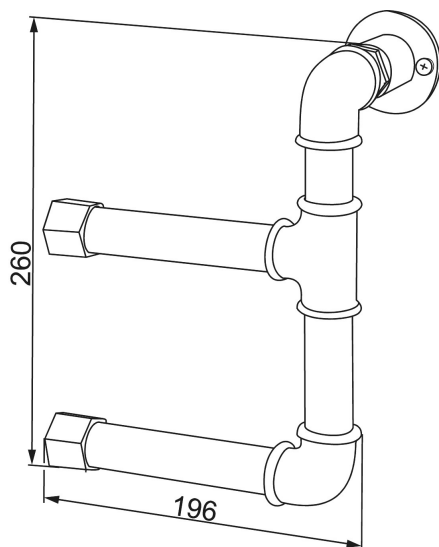

Unikke egenskaber

Mora Garden toiletpapirholder dobbelt

Stilren og vægophængt toiletpapirholder til to toiletruller. Den industrielle og rustikke holder er tilbehør i en sort nuance, som hjælper med at skabe et unikt og personligt badeværelse.

Artikel-nummer: 400026

Beskrivelse: Sort

- Vægophængt toiletpapirholder til to toiletruller.