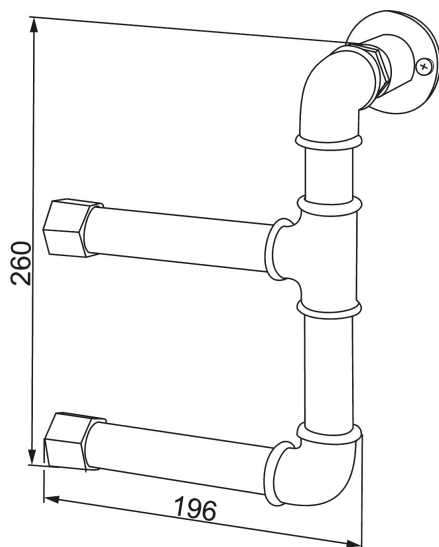

## Mora Garden Toilettenpapierhalter doppelt

Stilechter wandmontierter Toilettenpapierhalter mit Platz für zwei Toilettenpapierrollen. Mit diesem industriellen und rustikalen Halter in schwarzer Nuance wird das Badezimmer einmalig und persönlich.

Artikel-Nr.: 400025

Ausführung: Stahlgrau

- Toilettenpapierhalter mit Platz für zwei Toilettenpapierrollen