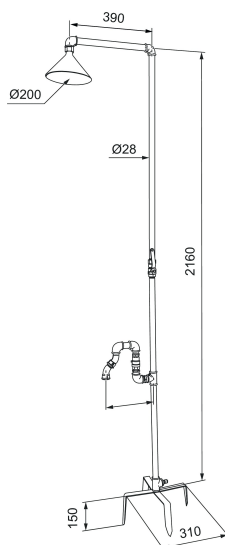

Unika egenskaper

MORA GARDEN fristående utedusch

Takduschen kan användas för att duscha under varma sommarkvar och den nedre kranen kan användas till att fylla vattenkannan eller tvätta redskap.

Art.nr: 400010

Utförande: Stålgrå

- Fristående modell som enkelt trycks ner i marken med hjälp av fotens stabila spjut, vilket också gör att duschen kan flyttas runt i trädgården
- Med två munstycken: en takdusch och en nedre kran
- Två separata vred på duschstången, används för att stänga av och på respektive flöde