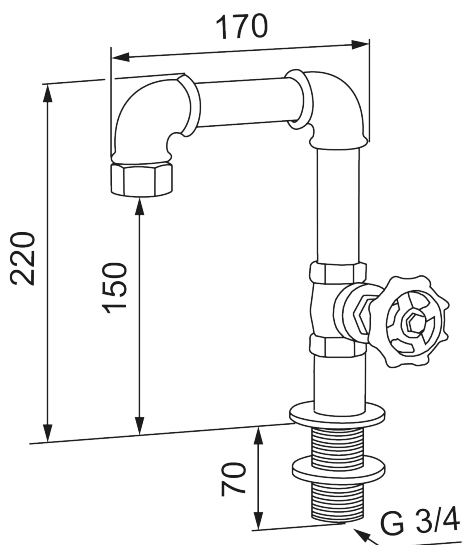

## MORA GARDEN buiten wastafelkraan

Industriële en rustieke wasbakkraan in staalgrijs kleur die eenvoudig op de tuinslang kan worden aangesloten en flirt met het stijlvolle design van de buitendouche. De handgemaakte kraan van gekoppelde buisfittingen is ontworpen door Mora-designer Johan Lindberg. De kraan heeft een rustieke en strakke uitstraling en maakt de rauwe stijl van de buitenbadkamer compleet.

Artikelnummer: 400003

Omschrijving: Staalgrijs

- Voor bladdikte max 50 mm
- Sluit de tuinslang aan op de kraan met een G3/4" aansluiting (niet inbegrepen)
- Kraangat Ø27-42 mm