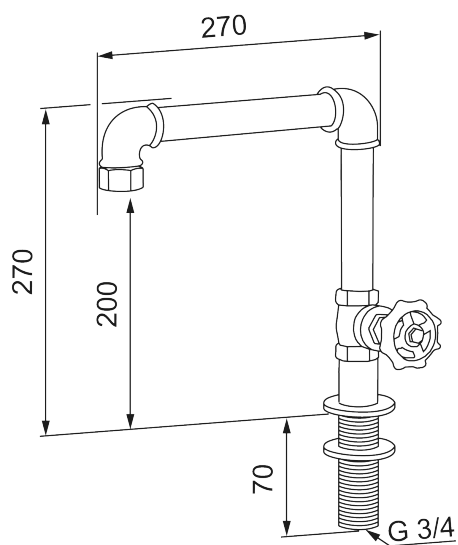

## MORA GARDEN utekran kök

Inget slår en måltid ute i det fria. Med Mora Armatur's kran för uteköket blir tillagningen ett rent nöje. Där den attraktiva designen skapar en unik, rå och industriell känsla i trädgården. Kranen är handtillverkad och gjord av sammanfogade rördelar som flörtar med uteduschens unika form. Ett vred på kranen används för att stänga av och på flödet. Kranen kopplas sedan enkelt ihop med trädgårdens vattenslang och är redo att användas.

Art.nr: 400000

Utförande: Stålgrå

- För bänkskiva max 50 mm
- Kopplas ihop med trädgårdsslang, med slangkoppling G3/4" (ingår ej)
- Hålmått Ø27-42 mm