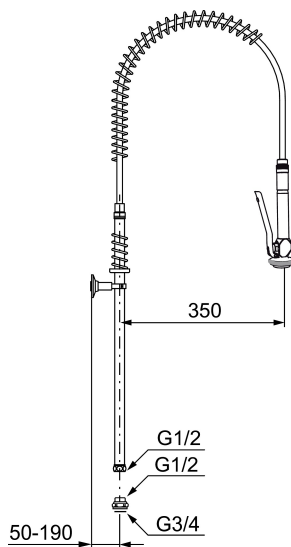

Unieke karaktereigenschappen

Grootkeuken-Handdouche

Artikelnummer: 310009

Omschrijving: Grootkeuken-vaatdouche compleet, chroom

- Met zelfsluitende handdouche en flexibele douchehouder
- Voor montage op wandarmatuur bij aanrecht
- Hoogte 1000 mm