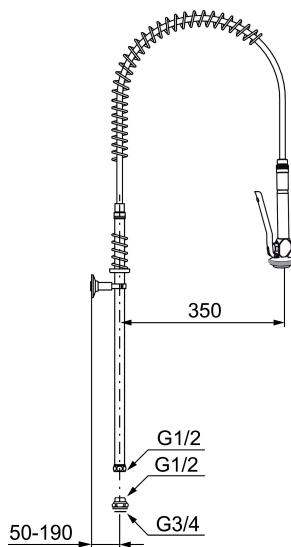

Unieke karaktereigenschappen

Grootkeuken-Handdouche

Artikelnummer: 310009

Omschrijving: Grootkeuken-vaatdouche compleet, chroom

- Met zelfsluitende handdouche en flexibele douchehouder
- Voor montage op wandarmatuur bij aanrecht
- Hoogte 1000 mm

Grootkeuken-Handdouche

Artikelnummer: 310009

Onderdelen lijst

NR.	ARTIKELNR.	OMSCHRIJVING
1	310008	
2	310007	
3	310004.AE	
4	310006.AE	
5	310005.AE	Zelfsluitende handdouche