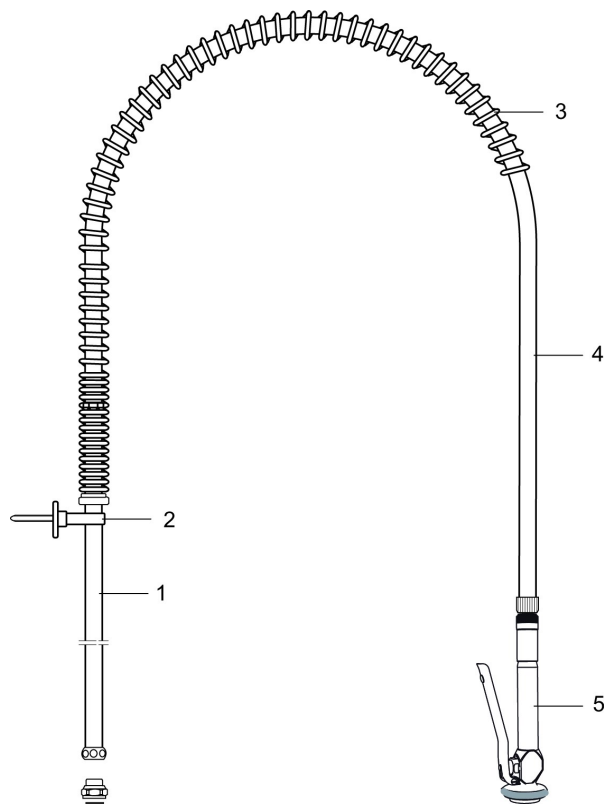

Unieke karaktereigenschappen

Grootkeuken-Handdouche

Artikelnummer: 310009

Omschrijving: Grootkeuken-vaatdouche compleet, chroom

- Met zelfsluitende handdouche en flexibele douchehouder
- Voor montage op wandarmatuur bij aanrecht
- Hoogte 1000 mm

Grootkeuken-Handdouche

Artikelnummer: 310009

Onderdelen lijst

NR.	ARTIKELNR.	OMSCHRIJVING
1	310008	
2	310007	
3	310004.AE	
4	310006.AE	
5	310005.AE	Zelfsluitende handdouche