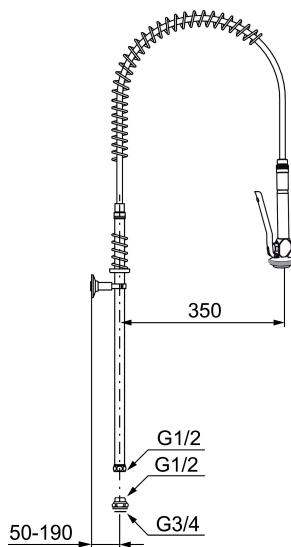

## Spulebruser

**Artikel-nummer:** 310009 **VVS:** 716271504

**Beskrivelse:** Spulebruser komplet, krom

- Anvendes til storkøkken med selvlukkende spulebruser, låsbart trykhåndtag, højtryksslange 1300 mm, balancefjeder, ophængningskrog og vægholder for væg.
- G3/4 tilslutning.