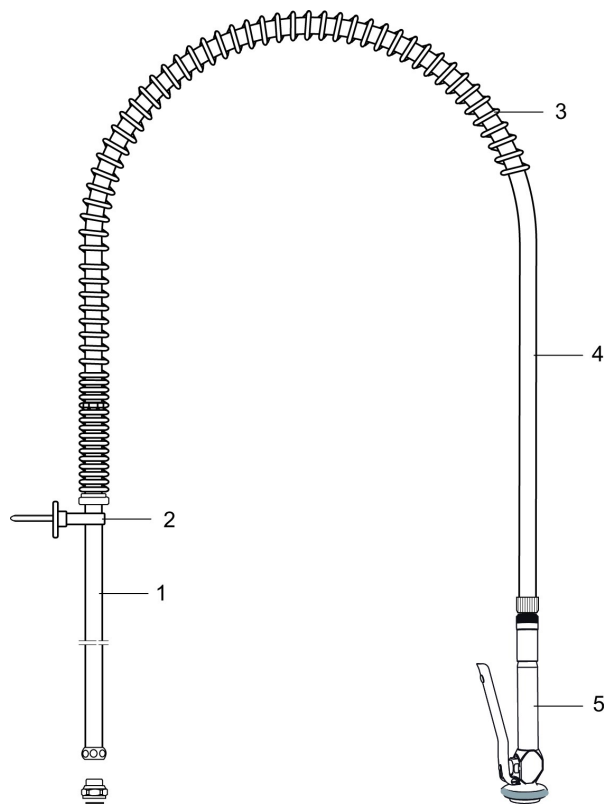

Unikke egenskaber

Spulebruser

Artikel-nummer: 310009 **VVS:** 716271504

Beskrivelse: Spulebruser komplet, krom

- Anvendes til storkøkken med selvlukkende spulebruser, låsbart trykhåndtag, højtryksslange 1300 mm, balancefjeder, ophængningskrog og vægholder for væg.
- G3/4 tilslutning.

Reservedelsliste

NR.	ART.NO	VVS	BESKRIVELSE
1	310008	716279113	Standerrør, krom
2	310007	716279112	Væggholder m/ophæng. Variabel 50–200 mm
3	310004.AE	716279111	Balancefjeder, krom
4	310006.AE	716279504	Højtryksslange, 1300 mm
5	310005.AE	716277504	Selvlukkende spulebruser, krom