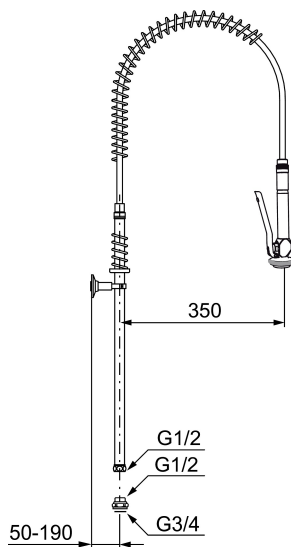

Unikke egenskaber

Spulebruser

Artikel-nummer: 310009 **VVS:** 716271504

Beskrivelse: Spulebruser komplet, krom

- Anvendes til storkøkken med selvlukkende spulebruser, låsbart trykhåndtag, højtryksslange 1300 mm, balancefjeder, ophængningskrog og vægholder for væg.
- G3/4 tilslutning.

Reservedelsliste

NR.	ART.NO	VVS	BESKRIVELSE
1	310008	716279113	Standerrør, krom
2	310007	716279112	Væggholder m/ophæng. Variabel 50–200 mm
3	310004.AE	716279111	Balancefjeder, krom
4	310006.AE	716279504	Højtryksslange, 1300 mm
5	310005.AE	716277504	Selvlukkende spulebruser, krom