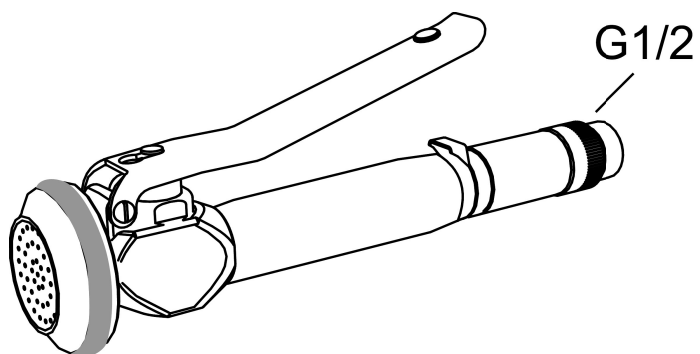

Zelfsluitende handdouche

Artikelnummer: 310005.AE

Omschrijving: Chrom

- Met metalen sproeikop
- Voor grootkeuken douche 310009

Unieke karaktereigenschappen

Zelfsluitende handdouche

Artikelnummer: 310005.AE

Onderdelen lijst

NR.	ARTIKELNR.	OMSCHRIJVING
1	139520.AE	Bovendeel
2	139172.AE	
3	139530.AE	
4	310003.AE	Douchekop voor zelfsluitende handdouche 31 00 05
5	319049.AE	
6	409421.AE	