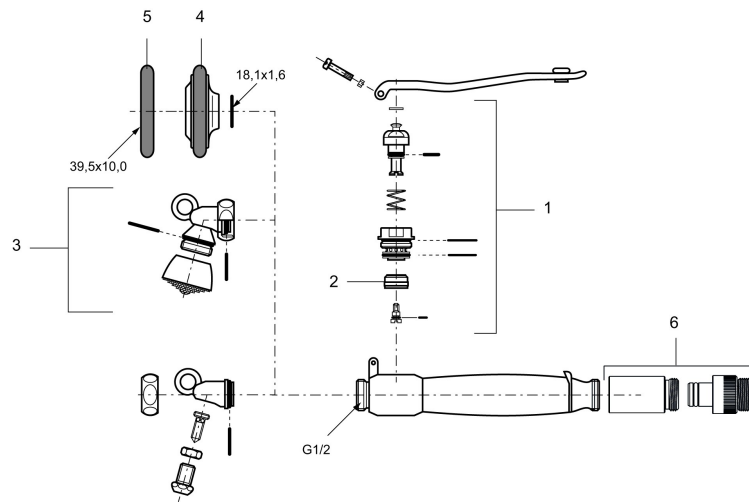

Zelfsluitende handdouche

Artikelnummer: 310005.AE

Omschrijving: Chrom

- Met metalen sproeikop
- Voor grootkeuken douche 310009

Unieke karaktereigenschappen

Zelfsluitende handdouche

Artikelnummer: 310005.AE

Onderdelen lijst

NR.	ARTIKELNR.	OMSCHRIJVING
1	139520.AE	Bovendeel
2	139172.AE	
3	139530.AE	
4	310003.AE	Douchekop voor zelfsluitende handdouche 31 00 05
5	319049.AE	
6	409421.AE	