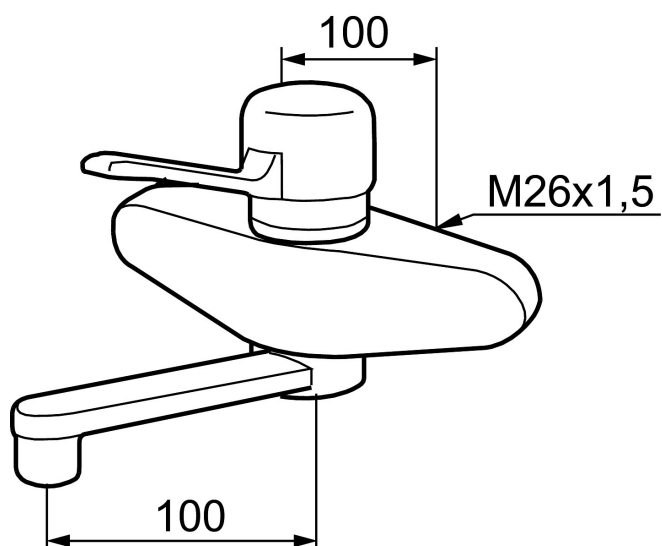

Unika egenskaper

Skyddsmodul

MORA TEMP (100 c/c)

Art.nr: 300510 RSK: 8346939

Utförande: Krom, 020 ESS

- Fast pip L= 100 mm
- Utsprång med väggbricka 150 mm, (föravst. 190 mm)
- Återströmningsskydd enligt EU-standard SS-EN 1717
- OBS! Får ej användas tillsammans med självstängande handdusch