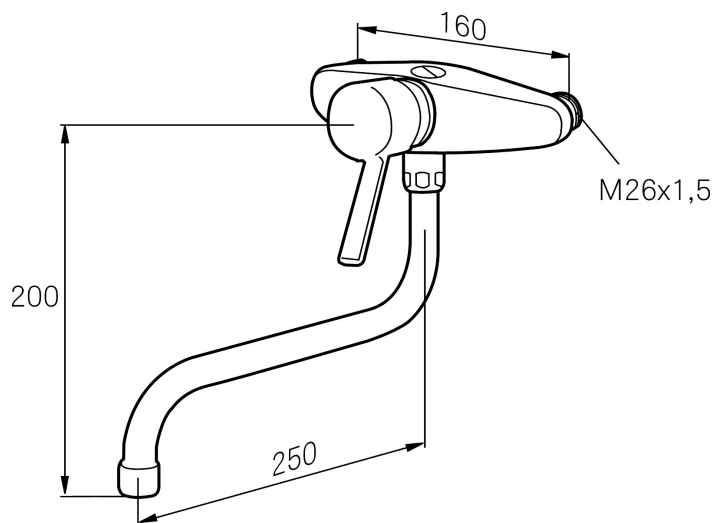

## Mora Temp 160 c/c

Art.nr: 300320 RSK: 8318728

Utförande: Krom, 020

- ESS (Energisparsystem)
- Utsprång med väggbr.: 310 mm (med föravst. 350 mm)
- Svängbar pip
- Proppat extra vattenuttag KV