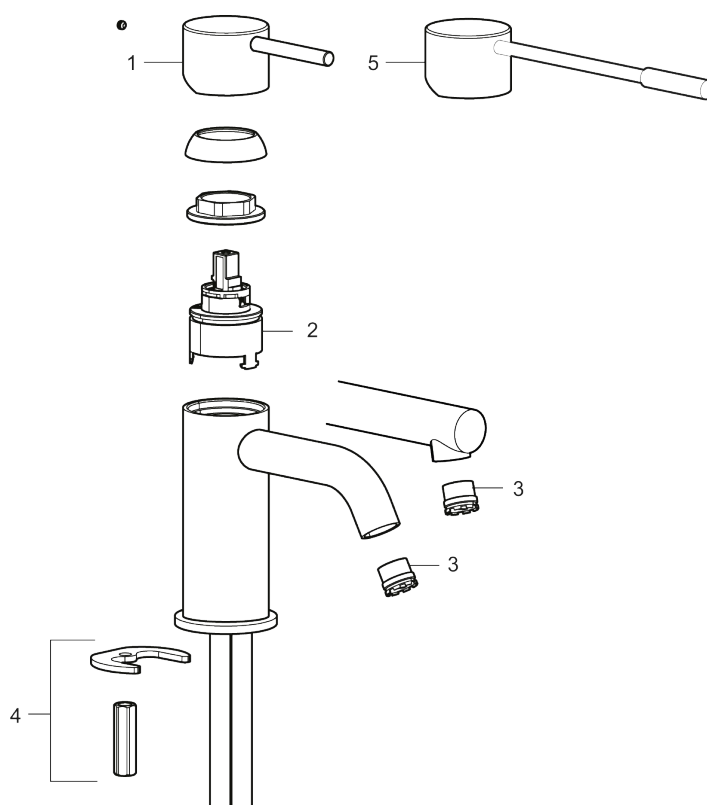

273023.60CA

VVS:

701491485

Flow 3 bar: 4,5

l/m

Beskrivelse: Poleret messing PVD

- Til håndvask.
- 171 mm fremspring.
- Keramisk tætning.
- Indbygget temperatur- og flowbegrænser.
- Eco (Energi- og vandbesparende konstantvandstrømsperlator 5 l/min) ved 2-6 bar.
- Flexible tilslutningsslanger.
- Hulmål Ø34-37 mm.

PRODUKTBESKRIVELSE

MORA INXX II sharp, high

INXX II håndvaskarmatur findes i tre forskellige højder, hvor high er et højt armatur, der er tilpasset vaskefade. I den moderne, holdbare overflader poleret messing og håndvaskarmaturets lige profil med lang tud og skrå studs – er INXX II sharp både smukt og behageligt i brug. Armaturet er testet og godkendt ud fra det gældende bygningsreglement og er energieffektivt, hvilket indebærer, at det giver et lavere vand- og energiforbrug uden at gå på kompromis med komforten. Bundventilen fås som tilbehør i samme overflader.

VVS: 701491485

273023.60CA

Reservedelsliste

NR.	ART.NO	VVS	BESKRIVELSE
1	409701.AE		Greb, komplet, krom
1	409701.12AE		Greb, komplet, matsort
1	409701.22AE		Greb, komplet, mathvid

NR.	ART.NO	VVS	BESKRIVELSE
1	409701.44AE		Greb, komplet, matgrå
1	409701.60AE		Greb, komplet, poleret messing PVD
1	409701.62AE		Greb, komplet, børstet messing PVD
2	409703.AE		Keramisk indstats
3	409706.AE		Strålsamler M16,5 udv., 5 l/min ved 2–6 bar
4	209518.AE	745148620	Monteringssæt til håndvaskarmatur
5	409708.AE	745146404	Handicapvenligt greb, L=172, krom
5	409708.12AE	745146411	Handicapvenligt greb, L=172, matsort
5	409708.22AE	745146410	Handicapvenligt greb, L=172, mathvid
5	409708.44AE	745146412	Handicapvenligt greb, L=172, matgrå
5	409708.60AE	745146485	Handicapvenligt greb, L=172, poleret messing PVD
5	409708.62AE	745146487	Handicapvenligt greb, L=172, børstet messing PVD