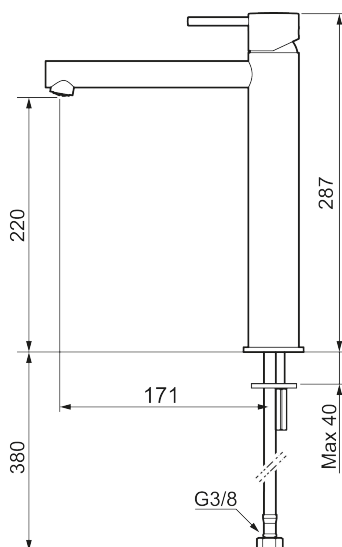

Unikke egenskaber

Tilbageløbssikring

MORA INXX II sharp, high

INXX II håndvaskarmatur findes i tre forskellige højder, hvor high er et højt armatur, der er tilpasset vaskefade. I den moderne, holdbare overflader poleret messing og håndvaskarmaturets lige profil med lang tud og skrå studs – er INXX II sharp både smukt og behageligt i brug. Armaturet er testet og godkendt ud fra det gældende bygningsreglement og er energieffektivt, hvilket indebærer, at det giver et lavere vand- og energiforbrug uden at gå på kompromis med komforten. Bundventilen fås som tilbehør i samme overflader.

273023.60CA

VVS:

701491485

Flow 3 bar: 4,5

l/m

Beskrivelse: Poleret messing PVD

- Til håndvask.
- 171 mm fremspring.
- Keramisk tætning.
- Indbygget temperatur- og flowbegrænser.
- Eco (Energi- og vandbesparende konstantvandstrømsperlator 5 l/min) ved 2-6 bar.
- Flexible tilslutningsslanger.
- Hulmål Ø34-37 mm.

PRODUKTBESKRIVELSE

MORA INXX II sharp, high

INXX II håndvaskarmatur findes i tre forskellige højder, hvor high er et højt armatur, der er tilpasset vaskefade. I den moderne, holdbare overflader poleret messing og håndvaskarmaturets lige profil med lang tud og skrå studs – er INXX II sharp både smukt og behageligt i brug. Armaturet er testet og godkendt ud fra det gældende bygningsreglement og er energieffektivt, hvilket indebærer, at det giver et lavere vand- og energiforbrug uden at gå på kompromis med komforten. Bundventilen fås som tilbehør i samme overflader.