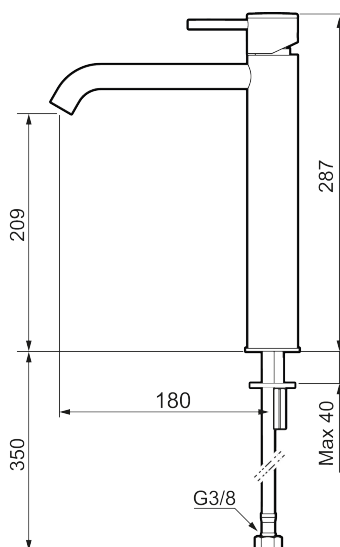

## MORA INXX II soft, high

INXX II håndvaskarmatur findes i tre forskellige højder, hvor high er et højt armatur, der er tilpasset vaskefade. I en slidstærk, matgrå overflader og håndvaskarmaturets stilrene form højner INXX II soft badeværelsets standard og giver en følelse af kvalitet og elegance. Armaturet er testet og godkendt ud fra det gældende bygningsreglement og er energieffektivt, hvilket indebærer, at det giver et lavere vand- og energiforbrug uden at gå på kompromis med komforten. Bundventilen fås som tilbehør i samme overflader.

273021.44CA

VVS:

701491212

Flow 3 bar: 4,5

l/m

Beskrivelse: Matgrå

### Tilbageløbssikring

- Til håndvask.
- 180 mm fremspring.
- Keramisk tætning.
- Indbygget temperatur- og flowbegrænser.
- Eco (Energi- og vandbesparende konstantvandstrømsperlator 5 l/min) ved 2-6 bar.
- Flexible tilslutningsslanger.
- Hulmål Ø34-37 mm.