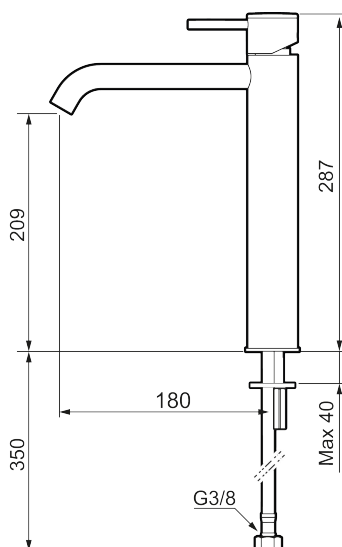

MORA INXX II soft, high

INXX II håndvaskarmatur findes i tre forskellige højder, hvor high er et højt armatur, der er tilpasset vaskefade. I en slidstærk, matgrå overflader og håndvaskarmaturets stilrene form højner INXX II soft badeværelsets standard og giver en følelse af kvalitet og elegance. Armaturet er testet og godkendt ud fra det gældende bygningsreglement og er energieffektivt, hvilket indebærer, at det giver et lavere vand- og energiforbrug uden at gå på kompromis med komforten. Bundventilen fås som tilbehør i samme overflader.

273021.44CA

VVS:

701491212

Flow 3 bar: 4,5

l/m

Beskrivelse: Matgrå

Unikke egenskaber

Tilbageløbssikring

- Til håndvask.
- 180 mm fremspring.
- Keramisk tætning.
- Indbygget temperatur- og flowbegrænser.
- Eco (Energi- og vandbesparende konstantvandstrømsperlator 5 l/min) ved 2-6 bar.
- Flexible tilslutningsslanger.
- Hulmål Ø34-37 mm.

PRODUKTBESKRIVELSE

MORA INXX II soft, high

INXX II håndvaskarmatur findes i tre forskellige højder, hvor high er et højt armatur, der er tilpasset vaskefade. I en slidstærk, matgrå overflader og håndvaskarmaturets stilrene form højner INXX II soft badeværelsets standard og giver en følelse af kvalitet og elegance. Armaturet er testet og godkendt ud fra det gældende bygningsreglement og er energieffektivt, hvilket indebærer, at det giver et lavere vand- og energiforbrug uden at gå på kompromis med komforten. Bundventilen fås som tilbehør i samme overflader.