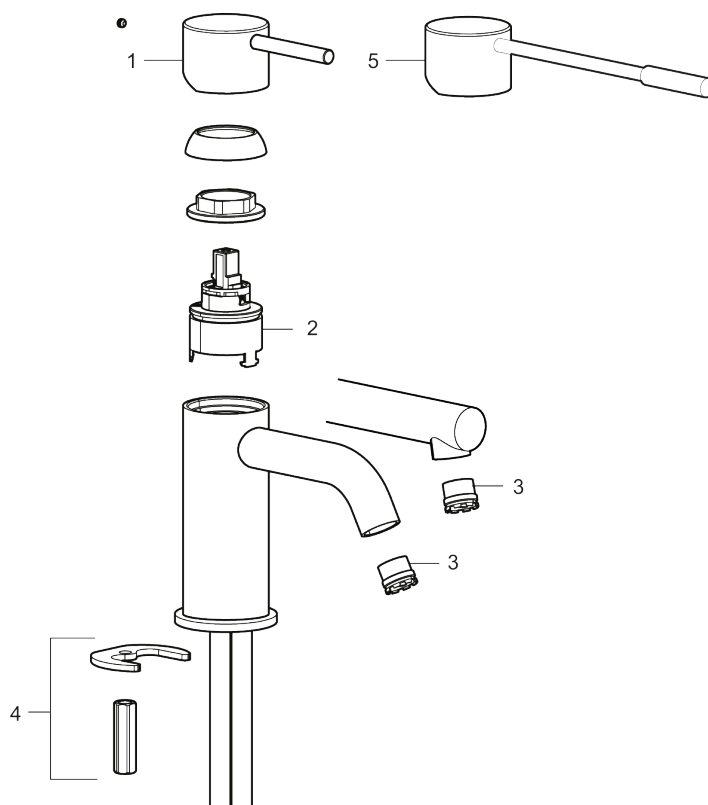

PRODUKTBESKRIVELSE

MORA INXX II sharp, medium

INXX II håndvaskarmatur findes i tre forskellige højder, hvor medium er et mellemhøjt armatur, der er tilpasset større håndvaske. I den moderne, holdbare overflader poleret messing og håndvaskarmaturets lige profil med lang tud og skrå studs – er INXX II sharp både smukt og behageligt i brug. Armaturet er testet og godkendt ud fra det gældende bygningsreglement og er energieffektivt, hvilket indebærer, at det giver et lavere vand- og energiforbrug uden at gå på kompromis med komforten. Bundventilen fås som tilbehør i samme overflader.

Om serien

INXX II er en elegant og tidløs serie i en palet af nøje udvalgte overflader. Kombinationen af høj kvalitet, stilfuldt design og vidunderlig komfort gør den til den ypperligste serie.

Artikel-nummer:

VVS: 701496485

273013.60CA

Reservedelsliste

NR.	ART.NO	VVS	BESKRIVELSE
1	409701.AE		Greb, komplet, krom
1	409701.12AE		Greb, komplet, matsort
1	409701.22AE		Greb, komplet, mathvid