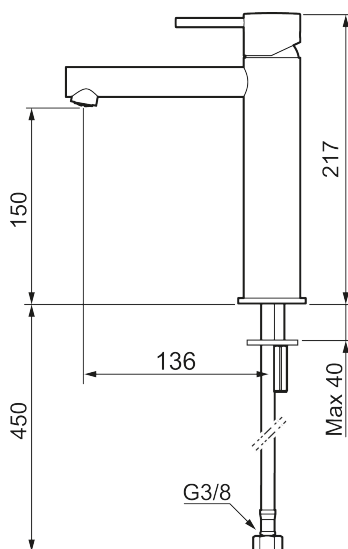

Unikke egenskaber

Tilbageløbssikring

MORA INXX II sharp, medium

INXX II håndvaskarmatur findes i tre forskellige højder, hvor medium er et mellemhøjt armatur, der er tilpasset større håndvaske. I den moderne, holdbare overflader poleret messing og håndvaskarmaturets lige profil med lang tud og skrå studs – er INXX II sharp både smukt og behageligt i brug. Armaturet er testet og godkendt ud fra det gældende bygningsreglement og er energieffektivt, hvilket indebærer, at det giver et lavere vand- og energiforbrug uden at gå på kompromis med komforten. Bundventilen fås som tilbehør i samme overflader.

Om serien

INXX II er en elegant og tidløs serie i en palet af nøje udvalgte overflader. Kombinationen af høj kvalitet, stilfuldt design og vidunderlig komfort gør den til den ypperligste serie.

Artikel-nummer:	VVS:	Flow 3 bar: 4,5
273013.60CA	701496485	l/m
Beskrivelse: Poleret messing PVD		

- Til håndvask.
- 136 mm fremspring.
- Keramisk tætning.
- Indbygget temperatur- og flowbegrænsner.
- Eco (Energi- og vandbesparende konstantvandstrømsperlator 5 l/min) ved 2-6 bar.
- Flexible tilslutningsslanger.
- Hulmål Ø34-37 mm.

PRODUKTBESKRIVELSE

MORA INXX II sharp, medium

INXX II håndvaskarmatur findes i tre forskellige højder, hvor medium er et mellemhøjt armatur, der er tilpasset større håndvaske. I den moderne, holdbare overflader poleret messing og håndvaskarmaturets lige profil med lang tud og skrå studs – er INXX II sharp både smukt og behageligt i brug. Armaturet er testet og godkendt ud fra det gældende bygningsreglement og er energieffektivt, hvilket indebærer, at det giver et lavere vand- og energiforbrug uden at gå på kompromis med komforten. Bundventilen fås som tilbehør i samme overflader.