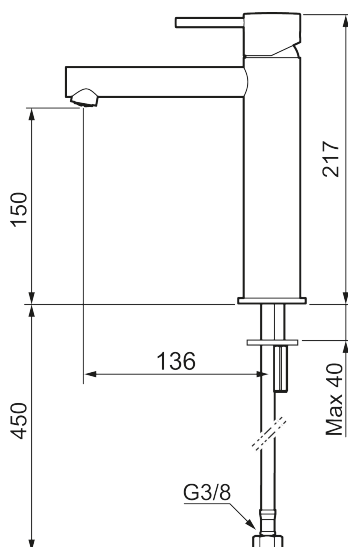

## MORA INXX II sharp, medium

INXX II håndvaskarmatur findes i tre forskellige højder, hvor medium er et mellemhøjt armatur, der er tilpasset større håndvaske. I en slidstærk, mathvid overflader og håndvaskarmaturets lige profil med lang tud og skrå studs – er INXX II sharp både smukt og behageligt i brug. Armaturet er testet og godkendt ud fra det gældende bygningsreglement og er energieffektivt, hvilket indebærer, at det giver et lavere vand- og energiforbrug uden at gå på kompromis med komforten. Bundventilen fås som tilbehør i samme overflader.

273013.22CA

VVS:

701496410

Flow 3 bar: 4,5

l/m

Beskrivelse: Mathvid

- Til håndvask.
- 136 mm fremspring.
- Keramisk tætning.
- Indbygget temperatur- og flowbegrænser.
- Eco (Energi- og vandbesparende konstantvandstrømsperlator 5 l/min) ved 2-6 bar.
- Flexible tilslutningsslanger.
- Hulmål Ø34-37 mm.