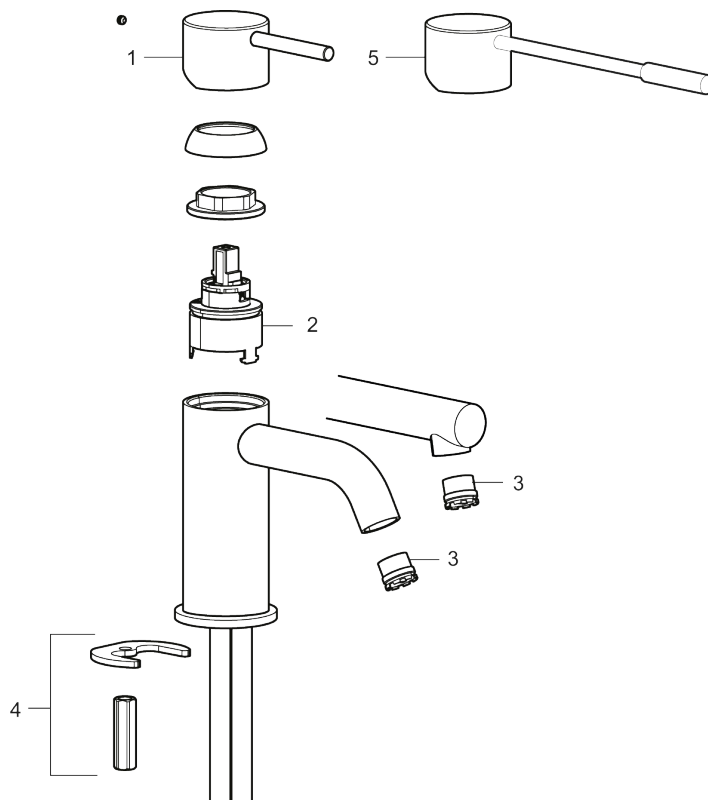

PRODUKTBESKRIVELSE

MORA INXX II soft, medium

INXX II håndvaskarmatur findes i tre forskellige højder, hvor medium er et mellemhøjt armatur, der er tilpasset større håndvaske. I den moderne, holdbare overflader børstet messing og håndvaskarmaturets stilrene form højner INXX II soft badeværelsets standard og giver en følelse af kvalitet og elegance. Armaturet er testet og godkendt ud fra det gældende bygningsreglement og er energieffektivt, hvilket indebærer, at det giver et lavere vand- og energiforbrug uden at gå på kompromis med komforten. Bundventilen fås som tilbehør i samme overflader.

Om serien

INXX II er en elegant og tidløs serie i en palet af nøje udvalgte overflader. Kombinationen af høj kvalitet, stilfuldt design og vidunderlig komfort gør den til den ypperligste serie.

Artikel-nummer:

VVS: 701496287

273011.62CA

Reservedelsliste

NR.	ART.NO	VVS	BESKRIVELSE
1	409701.AE		Greb, komplet, krom
1	409701.12AE		Greb, komplet, matsort