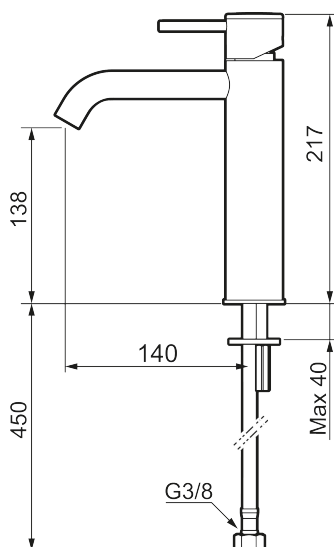

## MORA INXX II soft, medium

INXX II håndvaskarmatur findes i tre forskellige højder, hvor medium er et mellemhøjt armatur, der er tilpasset større håndvaske. I den moderne, holdbare overflader børstet messing og håndvaskarmaturets stilrene form højner INXX II soft badeværelsets standard og giver en følelse af kvalitet og elegance. Armaturet er testet og godkendt ud fra det gældende bygningsreglement og er energieffektivt, hvilket indebærer, at det giver et lavere vand- og energiforbrug uden at gå på kompromis med komforten. Bundventilen fås som tilbehør i samme overflader.

- Til håndvask.
- 140 mm fremspring.
- Keramisk tætning.
- Indbygget temperatur- og flowbegrænser.
- Eco (Energi- og vandbesparende konstantvandstrømsperlator 5 l/min) ved 2-6 bar.
- Flexible tilslutningsslanger.
- Hulmål Ø34-37 mm.

# MORA INXX II soft, medium

INXX II håndvaskarmatur findes i tre forskellige højder, hvor medium er et mellemhøjt armatur, der er tilpasset større håndvaske. I den moderne, holdbare overflader børstet messing og håndvaskarmaturets stilrene form højner INXX II soft badeværelsets standard og giver en følelse af kvalitet og elegance. Armaturet er testet og godkendt ud fra det gældende bygningsreglement og er energieffektivt, hvilket indebærer, at det giver et lavere vand- og energiforbrug uden at gå på kompromis med komforten. Bundventilen fås som tilbehør i samme overflader.