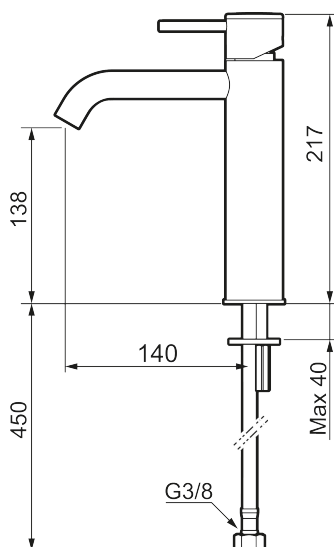

## MORA INXX II soft, medium

INXX II håndvaskarmatur findes i tre forskellige højder, hvor medium er et mellemhøjt armatur, der er tilpasset større håndvaske. I en slidstærk, matgrå overflader og håndvaskarmaturets stilrene form højner INXX II soft badeværelsets standard og giver en følelse af kvalitet og elegance. Armaturet er testet og godkendt ud fra det gældende bygningsreglement og er energieffektivt, hvilket indebærer, at det giver et lavere vand- og energiforbrug uden at gå på kompromis med komforten. Bundventilen fås som tilbehør i samme overflader.

VVS:  
701496212

Flow 3 bar: 4,5  
l/m

Beskrivelse: Matgrå

- Til håndvask.
- 140 mm fremspring.
- Keramisk tætning.
- Indbygget temperatur- og flowbegrænser.
- Eco (Energi- og vandbesparende konstantvandstrømsperlator 5 l/min) ved 2-6 bar.
- Flexible tilslutningsslanger.
- Hulmål Ø34-37 mm.