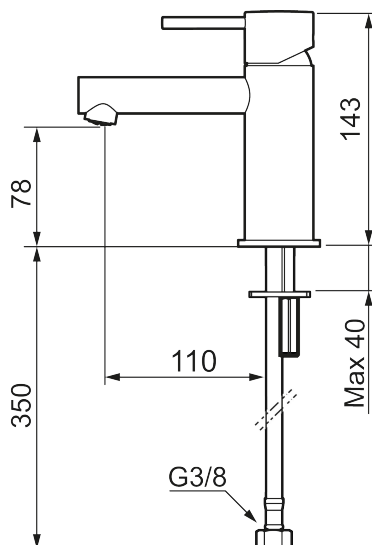

Unikke egenskaber

Tilbageløbssikring

MORA INXX II sharp, small

INXX II håndvaskarmatur findes i tre forskellige højder, hvor small er et lavt armatur, der er tilpasset mindre håndvaske. I den moderne, holdbare overflader børstet messing og håndvaskarmaturets lige profil med lang tud og skrå studs – er INXX II sharp både smukt og behageligt i brug. Armaturet er testet og godkendt ud fra det gældende bygningsreglement og er energieffektivt, hvilket indebærer, at det giver et lavere vand- og energiforbrug uden at gå på kompromis med komforten. Bundventilen fås som tilbehør i samme overflader.

273003.62CA

VVS:

701495487

Flow 3 bar: 4,5

l/m

Beskrivelse: Børstet messing PVD

- Til håndvask.
- 110 mm fremspring.
- Keramisk tætning.
- Indbygget temperatur- og flowbegrænser.
- Eco (Energi- og vandbesparende konstantvandstrømsperlator 5 l/min) ved 2-6 bar.
- Flexible tilslutningsslanger.
- Hulmål Ø34-37 mm.

PRODUKTBESKRIVELSE

MORA INXX II sharp, small

INXX II håndvaskarmatur findes i tre forskellige højder, hvor small er et lavt armatur, der er tilpasset mindre håndvaske. I den moderne, holdbare overflader børstet messing og håndvaskarmaturets lige profil med lang tud og skrå studs – er INXX II sharp både smukt og behageligt i brug. Armaturet er testet og godkendt ud fra det gældende bygningsreglement og er energieffektivt, hvilket indebærer, at det giver et lavere vand- og energiforbrug uden at gå på kompromis med komforten. Bundventilen fås som tilbehør i samme overflader.