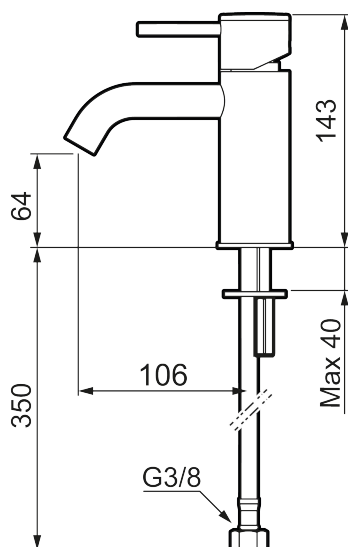

## MORA INXX II soft, small

INXX II håndvaskarmatur findes i tre forskellige højder, hvor small er et lavt armatur, der er tilpasset mindre håndvaske. I en slidstærk, matgrå overflader og håndvaskarmaturets stilrene form højner INXX II soft badeværelsets standard og giver en følelse af kvalitet og elegance. Armaturet er testet og godkendt ud fra det gældende bygningsreglement og er energieffektivt, hvilket indebærer, at det giver et lavere vand- og energiforbrug uden at gå på kompromis med komforten. Bundventilen fås som tilbehør i samme overflader.

273001.44CA

VVS:

701495212

Flow 3 bar: 4,5

l/m

Beskrivelse: Matgrå

- Til håndvask.
- 106 mm fremspring.
- Keramisk tætning.
- Indbygget temperatur- og flowbegrænser.
- Eco (Energi- og vandbesparende konstantvandstrømsperlator 5 l/min) ved 2-6 bar.
- Flexible tilslutningsslanger.
- Hulmål Ø34-37 mm.