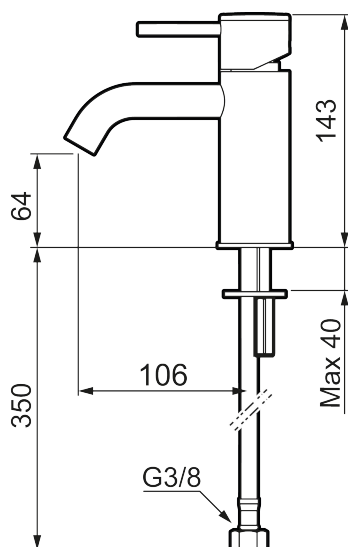

Unikke egenskaber

MORA INXX II soft, small

INXX II håndvaskarmatur findes i tre forskellige højder, hvor small er et lavt armatur, der er tilpasset mindre håndvaske. I en slidstærk, matgrå overflader og håndvaskarmaturets stilrene form højner INXX II soft badeværelsets standard og giver en følelse af kvalitet og elegance. Armaturet er testet og godkendt ud fra det gældende bygningsreglement og er energieffektivt, hvilket indebærer, at det giver et lavere vand- og energiforbrug uden at gå på kompromis med komforten. Bundventilen fås som tilbehør i samme overflader.

273001.44CA

VVS:

701495212

Flow 3 bar: 4,5

l/m

Beskrivelse: Matgrå

- Til håndvask.
- 106 mm fremspring.
- Keramisk tætning.
- Indbygget temperatur- og flowbegrænser.
- Eco (Energi- og vandbesparende konstantvandstrømsperlator 5 l/min) ved 2-6 bar.
- Flexible tilslutningsslanger.
- Hulmål Ø34-37 mm.

PRODUKTBESKRIVELSE

MORA INXX II soft, small

INXX II håndvaskarmatur findes i tre forskellige højder, hvor small er et lavt armatur, der er tilpasset mindre håndvaske. I en slidstærk, matgrå overflader og håndvaskarmaturets stilrene form højner INXX II soft badeværelsets standard og giver en følelse af kvalitet og elegance. Armaturet er testet og godkendt ud fra det gældende bygningsreglement og er energieffektivt, hvilket indebærer, at det giver et lavere vand- og energiforbrug uden at gå på kompromis med komforten. Bundventilen fås som tilbehør i samme overflader.