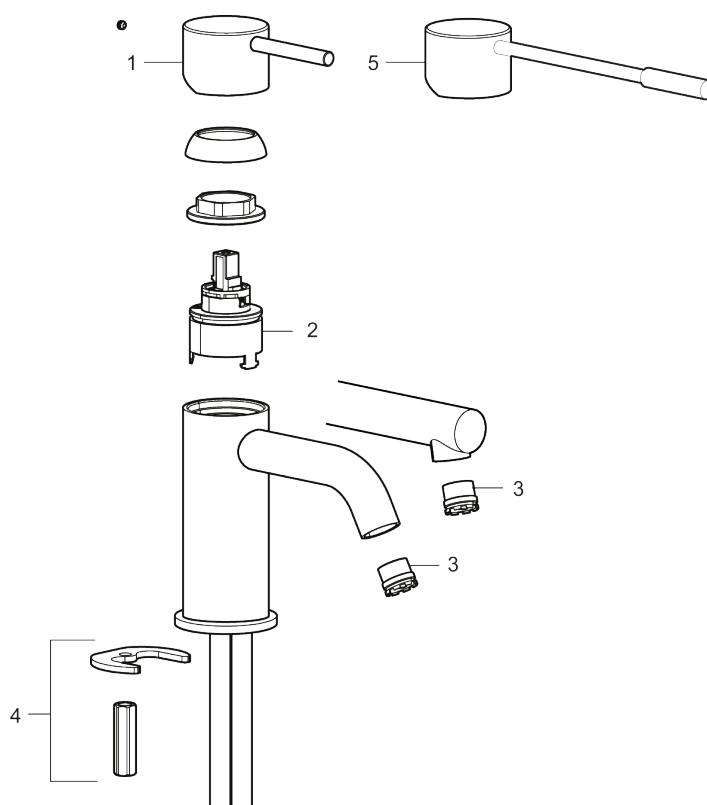

273001.44CA

VVS:

701495212

Flow 3 bar: 4,5

l/m

Beskrivelse: Matgrå

- Til håndvask.
- 106 mm fremspring.
- Keramisk tætning.
- Indbygget temperatur- og flowbegrænser.
- Eco (Energi- og vandbesparende konstantvandstrømsperlator 5 l/min) ved 2-6 bar.
- Flexible tilslutningsslanger.
- Hulmål Ø34-37 mm.

PRODUKTBESKRIVELSE

MORA INXX II soft, small

INXX II håndvaskarmatur findes i tre forskellige højder, hvor small er et lavt armatur, der er tilpasset mindre håndvaske. I en slidstærk, matgrå overflader og håndvaskarmaturets stilrene form højner INXX II soft badeværelsets standard og giver en følelse af kvalitet og elegance. Armaturet er testet og godkendt ud fra det gældende bygningsreglement og er energieffektivt, hvilket indebærer, at det giver et lavere vand- og energiforbrug uden at gå på kompromis med komforten. Bundventilen fås som tilbehør i samme overflader.

VVS: 701495212

273001.44CA

Reservedelsliste

NR.	ART.NO	VVS	BESKRIVELSE
1	409701.AE		Greb, komplet, krom
1	409701.12AE		Greb, komplet, matsort
1	409701.22AE		Greb, komplet, mathvid

NR.	ART.NO	VVS	BESKRIVELSE
1	409701.44AE		Greb, komplet, matgrå
1	409701.60AE		Greb, komplet, poleret messing PVD
1	409701.62AE		Greb, komplet, børstet messing PVD
2	409703.AE		Keramisk indstats
3	409706.AE		Strålsamler M16,5 udv., 5 l/min ved 2–6 bar
4	209518.AE	745148620	Monteringssæt til håndvaskarmatur
5	409708.AE	745146404	Handicapvenligt greb, L=172, krom
5	409708.12AE	745146411	Handicapvenligt greb, L=172, matsort
5	409708.22AE	745146410	Handicapvenligt greb, L=172, mathvid
5	409708.44AE	745146412	Handicapvenligt greb, L=172, matgrå
5	409708.60AE	745146485	Handicapvenligt greb, L=172, poleret messing PVD
5	409708.62AE	745146487	Handicapvenligt greb, L=172, børstet messing PVD