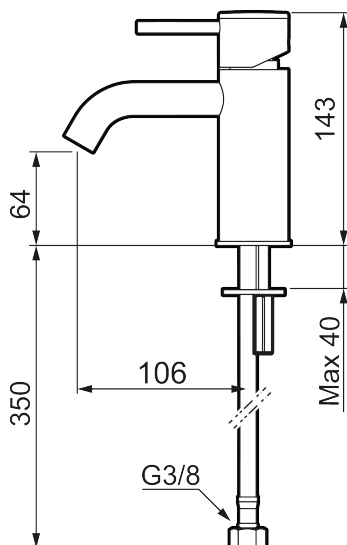

## MORA INXX II soft, small

INXX II håndvaskarmatur findes i tre forskellige højder, hvor small er et lavt armatur, der er tilpasset mindre håndvaske. I en slidstærk, mathvid overflader og håndvaskarmaturets stilrene form højner INXX II soft badeværelsets standard og giver en følelse af kvalitet og elegance. Armaturet er testet og godkendt ud fra det gældende bygningsreglement og er energieffektivt, hvilket indebærer, at det giver et lavere vand- og energiforbrug uden at gå på kompromis med komforten. Bundventilen fås som tilbehør i samme overflader.

VVS:  
701495210

Flow 3 bar: 4,5  
l/m

Beskrivelse: Mathvid

- Til håndvask.
- 106 mm fremspring.
- Keramisk tætning.
- Indbygget temperatur- og flowbegrænser.
- Eco (Energi- og vandbesparende konstantvandstrømsperlator 5 l/min) ved 2-6 bar.
- Flexible tilslutningsslanger.
- Hulmål Ø34-37 mm.