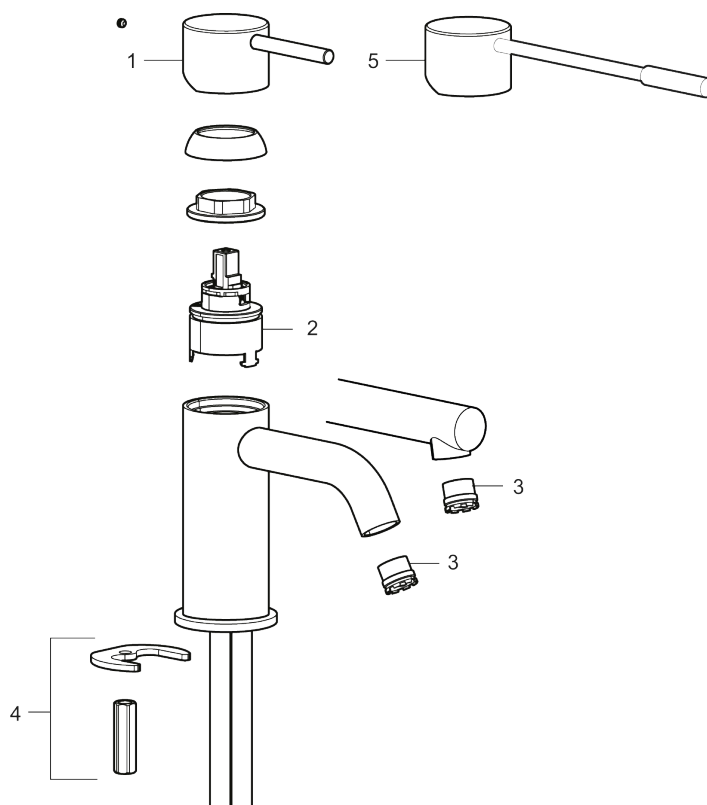

PRODUKTBESKRIVELSE

MORA INXX II soft, small

INXX II håndvaskarmatur findes i tre forskellige højder, hvor small er et lavt armatur, der er tilpasset mindre håndvaske. I en slidstærk, mathvid overflader og håndvaskarmaturets stilrene form højner INXX II soft badeværelsets standard og giver en følelse af kvalitet og elegance. Armaturet er testet og godkendt ud fra det gældende bygningsreglement og er energieffektivt, hvilket indebærer, at det giver et lavere vand- og energiforbrug uden at gå på kompromis med komforten. Bundventilen fås som tilbehør i samme overflader.

Om serien

INXX II er en elegant og tidløs serie i en palet af nøje udvalgte overflader. Kombinationen af høj kvalitet, stilfuldt design og vidunderlig komfort gør den til den ypperligste serie.

Artikel-nummer:

VVS: 701495210

273001.22CA

Reservedelsliste

NR.	ART.NO	VVS	BESKRIVELSE
1	409701.AE		Greb, komplet, krom
1	409701.12AE		Greb, komplet, matsort
1	409701.22AE		Greb, komplet, mathvid